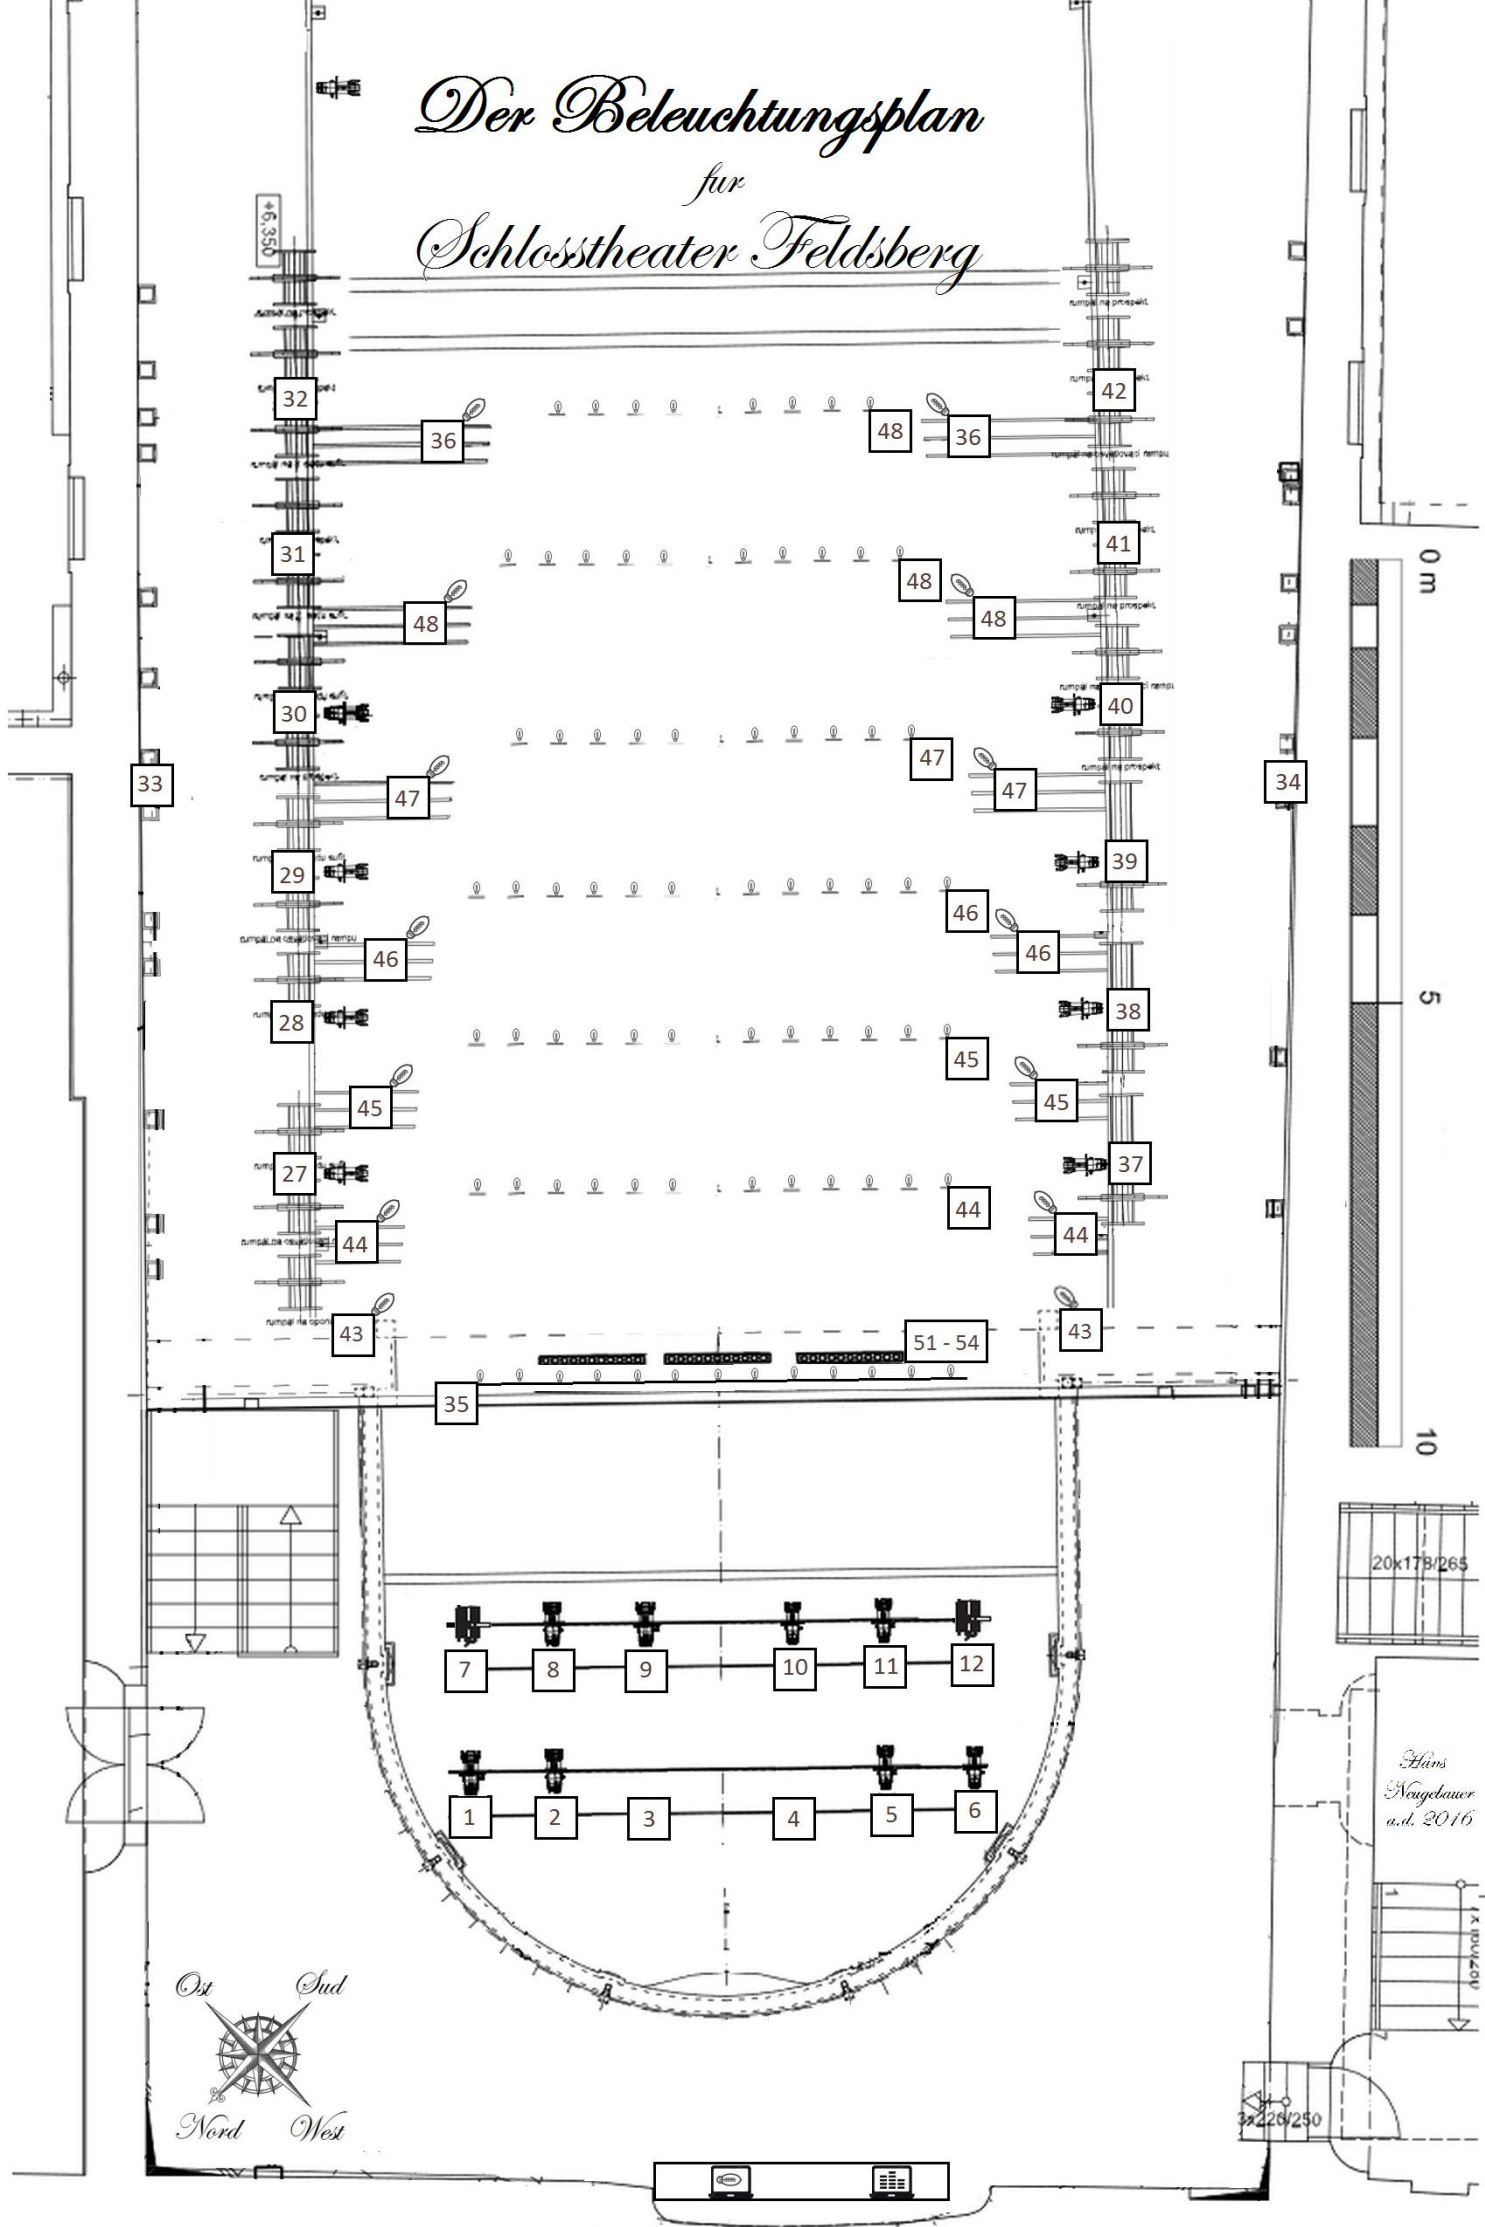

Der Beleuchtungsplan für Schlosstheater Feldsberg

Hans
Nagelbauer
a.d. 2016

3x 220/250

20x178/265

Der Beleuchtungsplan

für

Schlosstheater Feldsberg

Stmívatelná zásuvka

a Dimmable Socket

PC 1000W FHR
2x na rampě nad hledištěm
1x záloha

PC 1000W FHR
2x on a Batten above the Auditorium
1x in a Scene Dock

575W Profil ETC 25-50°
8x na dvou rampách nad hledištěm
8x na lávce nad jevištěm
1x pracovní světlo
2x záloha